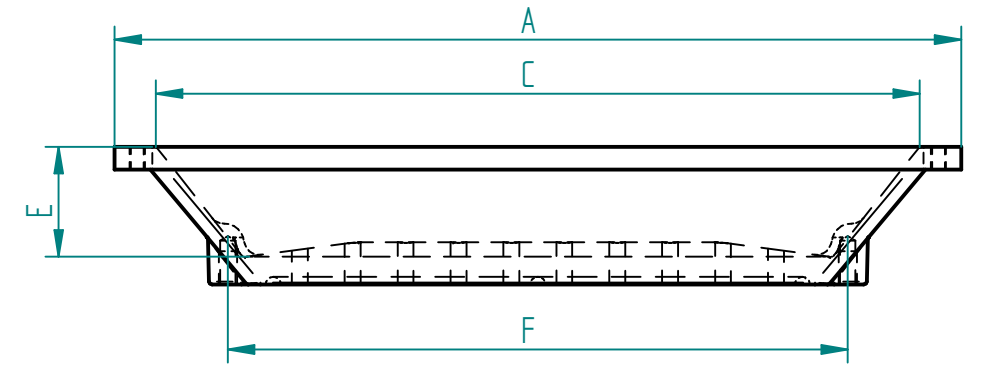

Größe 1

~~Größe 1 oval~~

Größe 2-6

Größe 7

"Art.Nr. article-number numéro d'article	Bezeichnung type type	Außenmaß outside dimensions dimensions extérieurs A x B	Lichte Weite inside dimensions dimensions intérieurs C x D	Tiefe depth profondeur E	Lochabstand hole spacing espacement des trous F	Gewicht (kg) weight poids
343111	Gr. 1	250 x 230	215 x 195	41	130	5
343112	Gr. 1 oval	250 x 230	215 x 195	41	130	4
343122	Gr. 2	305 x 225	250 x 175	53	260	11
343123	Gr. 3	330 x 255	270 x 205	57	260	12
343124	Gr. 4	355 x 270	290 x 200	65	260	15
343125	Gr. 5	405 x 295	340 x 225	77	260	19
343126	Gr. 6	550 x 340	470 x 260	105	260	31
343127	Gr. 7	560 x 290	505 x 225	72	410	24

Kunde: Feuerschüssel Übersicht 1-7		Material Änderung		Datum	Name
Maßstab: 1:5	Gewicht:	Blatt: 1/1	Erstellt am	Name	
Art.-Nr.:		Zeichnungsnummer:			
feuerschüssel gröÙe 1-7				 www.angele.de	