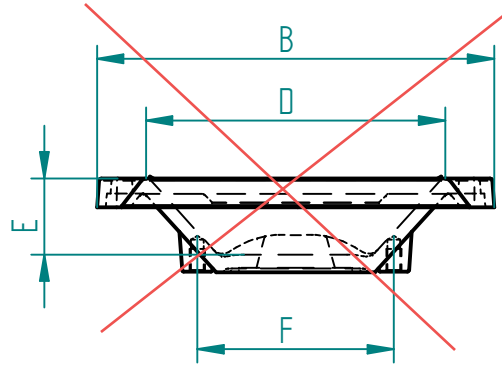

Größe 1

~~Größe 1 oval~~

Größe 2-6

Größe 7

"Art.Nr. article-number numéro d'article	Bezeichnung type type	Außenmaß outside dimensions dimensions extérieurs A x B	Lichte Weite inside dimensions dimensions intérieurs C x D	Tiefe depth profondeur E	Lochabstand hole spacing espacement des trous F	Gewicht (kg) weight poids
343111	Gr. 1	250 x 230	215 x 195	41	130	5
343112	Gr. 1 oval	250 x 230	215 x 195	41	130	4
343122	Gr. 2	305 x 225	250 x 175	53	260	11
343123	Gr. 3	330 x 255	270 x 205	57	260	12
343124	Gr. 4	355 x 270	290 x 200	65	260	15
343125	Gr. 5	405 x 295	340 x 225	77	260	19
343126	Gr. 6	550 x 340	470 x 260	105	260	31
343127	Gr. 7	560 x 290	505 x 225	72	410	24

Kunde: Feuerschüssel Übersicht 1-7		Material Änderung		Datum	Name
Maßstab: 1:5	Gewicht:	Blatt: 1/1	Erstellt am	Name	
Art.-Nr.:		Zeichnungsnummer:			
feuerschüssel gröÙe 1-7				 www.angele.de	