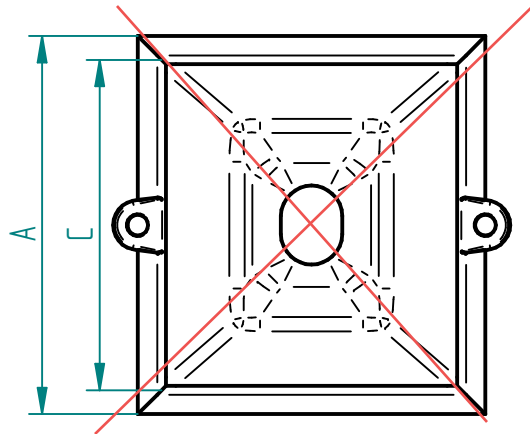

Größe 1

~~Größe 1 oval~~

Größe 2-6

Größe 7

"Art.Nr. article-number numéro d'article	Bezeichnung type type	Außenmaß outside dimensions dimensions extérieurs A x B	Lichte Weite inside dimensions dimensions intérieurs C x D	Tiefe depth profondeur E	Lochabstand hole spacing espacement des trous F	Gewicht (kg) weight poids
343111	Gr. 1	250 x 230	215 x 195	41	130	5
343112	Gr. 1 oval	250 x 230	215 x 195	41	130	4
343122	Gr. 2	305 x 225	250 x 175	53	260	11
343123	Gr. 3	330 x 255	270 x 205	57	260	12
343124	Gr. 4	355 x 270	290 x 200	65	260	15
343125	Gr. 5	405 x 295	340 x 225	77	260	19
343126	Gr. 6	550 x 340	470 x 260	105	260	31
343127	Gr. 7	560 x 290	505 x 225	72	410	24

Kunde: Feuerschüssel Übersicht 1-7		Material Änderung		Datum	Name
Maßstab: 1:5	Gewicht:	Blatt: 1/1	Erstellt am	Name	
Art.-Nr.:		Zeichnungsnummer:			
feuerschüssel gröÙe 1-7				 www.angele.de	