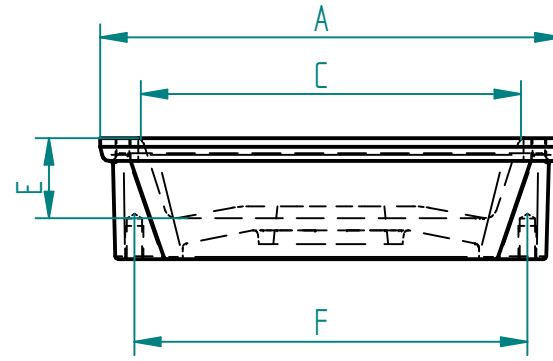

Größe 1

~~Größe 1 oval~~

Größe 2-6

Größe 7

"Art.Nr. article-number numéro d'article	Bezeichnung type type	Außenmaß outside dimensions dimensions extérieurs A x B	Lichte Weite inside dimensions dimensions intérieurs C x D	Tiefe depth profondeur E	Lochabstand hole spacing espacement des trous F	Gewicht (kg) weight poids
343111	Gr. 1	250 x 230	215 x 195	41	130	5
343112	Gr. 1 oval	250 x 230	215 x 195	41	130	4
343122	Gr. 2	305 x 225	250 x 175	53	260	11
343123	Gr. 3	330 x 255	270 x 205	57	260	12
343124	Gr. 4	355 x 270	290 x 200	65	260	15
343125	Gr. 5	405 x 295	340 x 225	77	260	19
343126	Gr. 6	550 x 340	470 x 260	105	260	31
343127	Gr. 7	560 x 290	505 x 225	72	410	24

Kunde: Feuerschüssel Übersicht 1-7		Material Änderung		Datum	Name
Maßstab: 1:5	Gewicht:	Blatt: 1/1	Erstellt am	Name	
Art.-Nr.:		Zeichnungsnummer:			
feuerschüssel gröÙe 1-7				 www.angele.de	