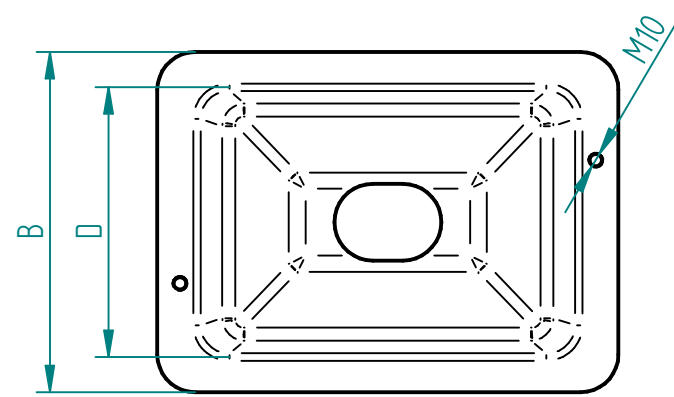

Größe 1

~~Größe 1 oval~~

Größe 2-6

Größe 7

"Art.Nr. article-number numéro d'article	Bezeichnung type type	Außenmaß outside dimensions dimensions extérieurs A x B	Lichte Weite inside dimensions dimensions intérieurs C x D	Tiefe depth profondeur E	Lochabstand hole spacing espacement des trous F	Gewicht (kg) weight poids
343111	Gr. 1	250 x 230	215 x 195	41	130	5
343112	Gr. 1 oval	250 x 230	215 x 195	41	130	4
343122	Gr. 2	305 x 225	250 x 175	53	260	11
343123	Gr. 3	330 x 255	270 x 205	57	260	12
343124	Gr. 4	355 x 270	290 x 200	65	260	15
343125	Gr. 5	405 x 295	340 x 225	77	260	19
343126	Gr. 6	550 x 340	470 x 260	105	260	31
343127	Gr. 7	560 x 290	505 x 225	72	410	24

Kunde: Feuerschüssel Übersicht 1-7		Material Änderung		Datum	Name
Maßstab: 1:5	Gewicht:	Blatt: 1/1	Erstellt am	Name	
Art.-Nr.:		Zeichnungsnummer:			
feuerschüssel gröÙe 1-7				 www.angele.de	