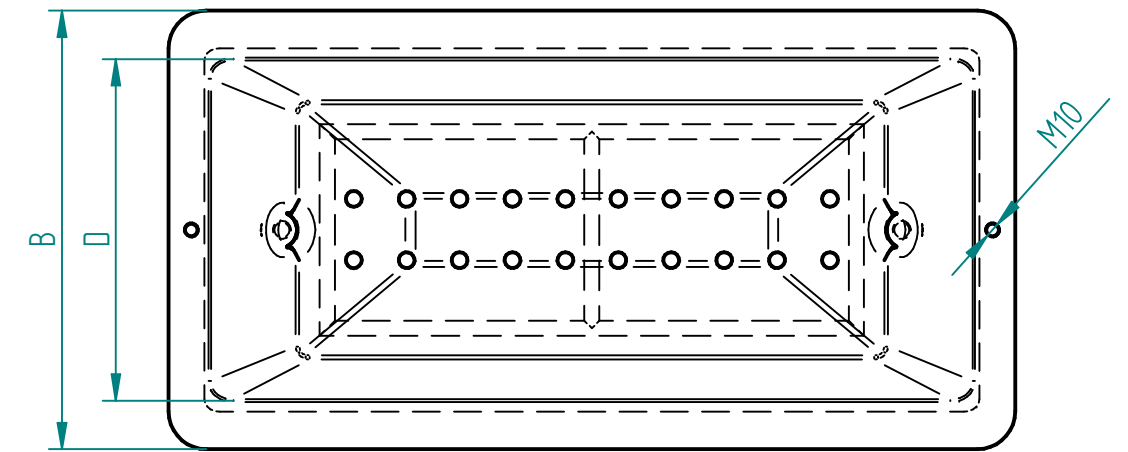

Größe 1

~~Größe 1 oval~~

Größe 2-6

Größe 7

"Art.Nr. article-number numéro d'article	Bezeichnung type type	Außenmaß outside dimensions dimensions extérieurs A x B	Lichte Weite inside dimensions dimensions intérieurs C x D	Tiefe depth profondeur E	Lochabstand hole spacing espacement des trous F	Gewicht (kg) weight poids
343111	Gr. 1	250 x 230	215 x 195	41	130	5
343112	Gr. 1 oval	250 x 230	215 x 195	41	130	4
343122	Gr. 2	305 x 225	250 x 175	53	260	11
343123	Gr. 3	330 x 255	270 x 205	57	260	12
343124	Gr. 4	355 x 270	290 x 200	65	260	15
343125	Gr. 5	405 x 295	340 x 225	77	260	19
343126	Gr. 6	550 x 340	470 x 260	105	260	31
343127	Gr. 7	560 x 290	505 x 225	72	410	24

Kunde: Feuerschüssel Übersicht 1-7		Material Änderung		Datum	Name
Maßstab: 1:5	Gewicht:	Blatt: 1/1	Erstellt am	Name	
Art.-Nr.:		Zeichnungsnummer:			
feuerschüssel gröÙe 1-7				 www.angele.de	