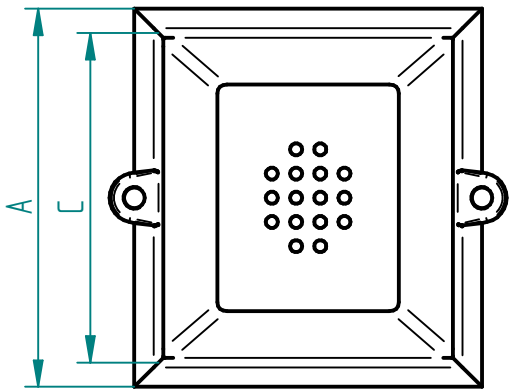

Größe 1

~~Größe 1 oval~~

Größe 2-6

Größe 7

"Art.Nr. article-number numéro d'article	Bezeichnung type type	Außenmaß outside dimensions dimensions extérieurs A x B	Lichte Weite inside dimensions dimensions intérieurs C x D	Tiefe depth profondeur E	Lochabstand hole spacing espacement des trous F	Gewicht (kg) weight poids
343111	Gr. 1	250 x 230	215 x 195	41	130	5
343112	Gr. 1 oval	250 x 230	215 x 195	41	130	4
343122	Gr. 2	305 x 225	250 x 175	53	260	11
343123	Gr. 3	330 x 255	270 x 205	57	260	12
343124	Gr. 4	355 x 270	290 x 200	65	260	15
343125	Gr. 5	405 x 295	340 x 225	77	260	19
343126	Gr. 6	550 x 340	470 x 260	105	260	31
343127	Gr. 7	560 x 290	505 x 225	72	410	24

Kunde: Feuerschüssel Übersicht 1-7		Material Änderung		Datum	Name
Maßstab: 1:5	Gewicht:	Blatt: 1/1	Erstellt am	Name	
Art.-Nr.:		Zeichnungsnummer:			
feuerschüssel gröÙe 1-7				 www.angele.de	