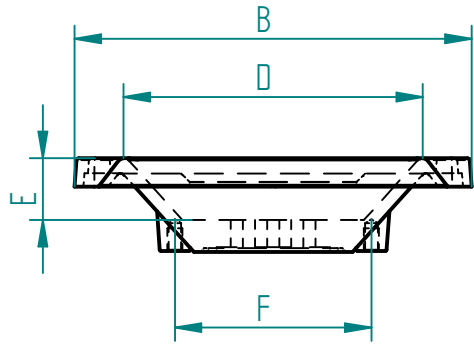

Größe 1

~~Größe 1 oval~~

Größe 2-6

Größe 7

"Art.Nr. article-number numéro d'article	Bezeichnung type type	Außenmaß outside dimensions dimensions extérieurs A x B	Lichte Weite inside dimensions dimensions intérieurs C x D	Tiefe depth profondeur E	Lochabstand hole spacing espacement des trous F	Gewicht (kg) weight poids
343111	Gr. 1	250 x 230	215 x 195	41	130	5
343112	Gr. 1 oval	250 x 230	215 x 195	41	130	4
343122	Gr. 2	305 x 225	250 x 175	53	260	11
343123	Gr. 3	330 x 255	270 x 205	57	260	12
343124	Gr. 4	355 x 270	290 x 200	65	260	15
343125	Gr. 5	405 x 295	340 x 225	77	260	19
343126	Gr. 6	550 x 340	470 x 260	105	260	31
343127	Gr. 7	560 x 290	505 x 225	72	410	24

Kunde: Feuerschüssel Übersicht 1-7		Material Änderung		Datum	Name
Maßstab: 1:5	Gewicht:	Blatt: 1/1	Erstellt am	Name	
Art.-Nr.:		Zeichnungsnummer:			
feuerschüssel gröÙe 1-7				 www.angele.de	